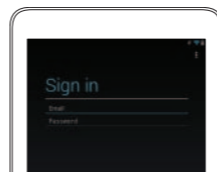

VENUE 7/8

Quick Start Guide

Skrócona instrukcja uruchomienia
מדריך התחלה מהירה

1 Connect the power cable and turn on your tablet

Podłącz przewód zasilający i włącz tablet
חבר את כבל החשמל והפעל את מחשב הלוח

2 Finish Android setup

Skonfiguruj system Android
סיים את הגדרת Android

Connect to your network.
Nawiąż połączenie z siecią.
התחבר לרשת.

Sign in to your account or create a new account.
Zaloguj się do konta albo utwórz nowe konto.
היכנס לחשבונך או צור חשבון חדש.