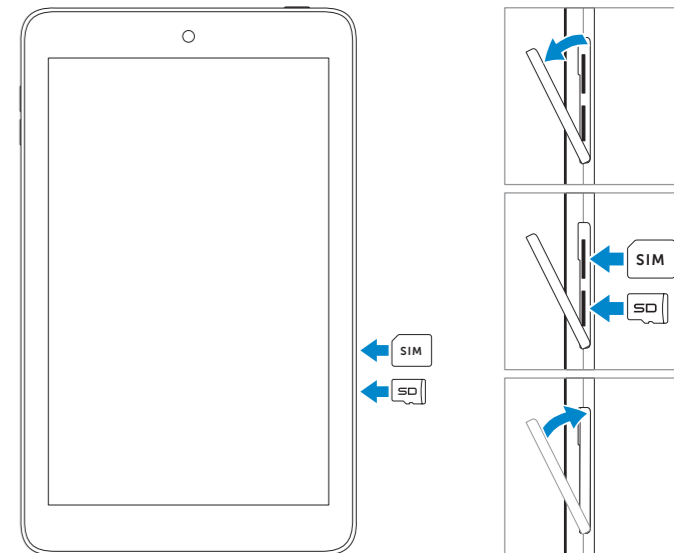

VENUE 7/8

Quick Start Guide

Skrócona instrukcja uruchomienia
מדריך התחלה מהירה

1 Connect the power cable and turn on your tablet

Podłącz przewód zasilający i włącz tablet
חבר את כבל החשמל והפעל את מחשב הלוח

2 Finish Android setup

Skonfiguruj system Android
סיים את הגדרת Android

Connect to your network.
Nawiąż połączenie z siecią.
התחבר לרשת.

Sign in to your account or create a new account.
Zaloguj się do konta albo utwórz nowe konto.
היכנס לחשבונך או צור חשבון חדש.

3 Register your tablet

Zarejestruj swój tablet
רשום את מחשב הלוח שלך

dell.com/support/retail

4 Insert micro-SIM card (HSPA+ models) and microSD card — optional

Włóż kartę micro-SIM (modele HSPA+) i kartę microSD — opcjonalnie
הכנס כרטיס micro-SIM (דגמי HSPA+) וכרטיס microSD — אופציונלי

1. Front camera
2. Micro-USB port
3. Volume buttons (2)
4. Service Tag label
5. Speaker
6. MicroSD-card slot
7. Micro-SIM card slot (HSPA+ models only)
8. Power button
9. Microphone
10. Headset port
11. Rear camera