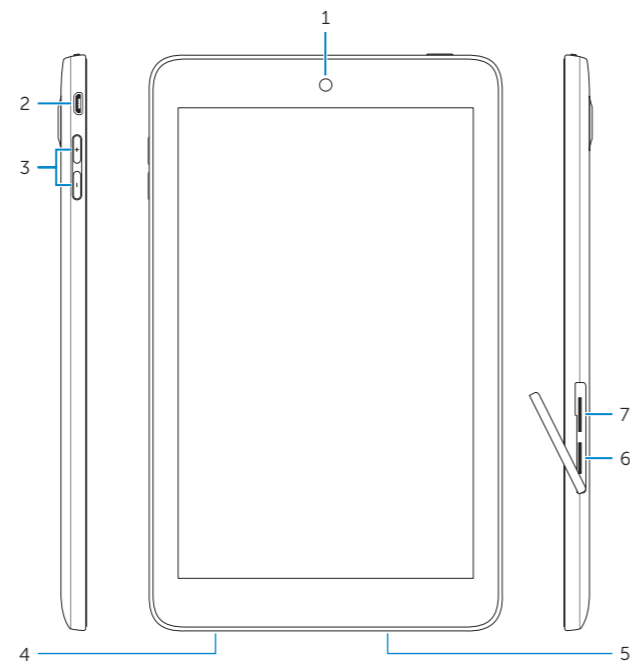

dell.com/support/manuals

dell.com/contactdell

dell.com/regulatory_compliance

Venue 7: T01C/T01C001, T01C002

Venue 8: T02D/T02D001, T01D002

Venue 7/Venue 8

Features

Funkcje | תכונות

1. Front camera
2. Micro-USB port
3. Volume buttons (2)
4. Service Tag label
5. Speaker
6. MicroSD-card slot
7. Micro-SIM card slot (HSPA+ models only)
8. Power button
9. Microphone
10. Headset port
11. Rear camera

1. Kamera przednia
2. Port micro-USB
3. Przyciski regulacji głośności (2)
4. Znacznik serwisowy
5. Głośnik
6. Gniazdo kart MicroSD
7. Gniazdo kart Micro-SIM (tylko modele HSPA+)
8. Przycisk zasilania
9. Mikrofon
10. Gniazdo zestawu słuchawkowego
11. Kamera tylna