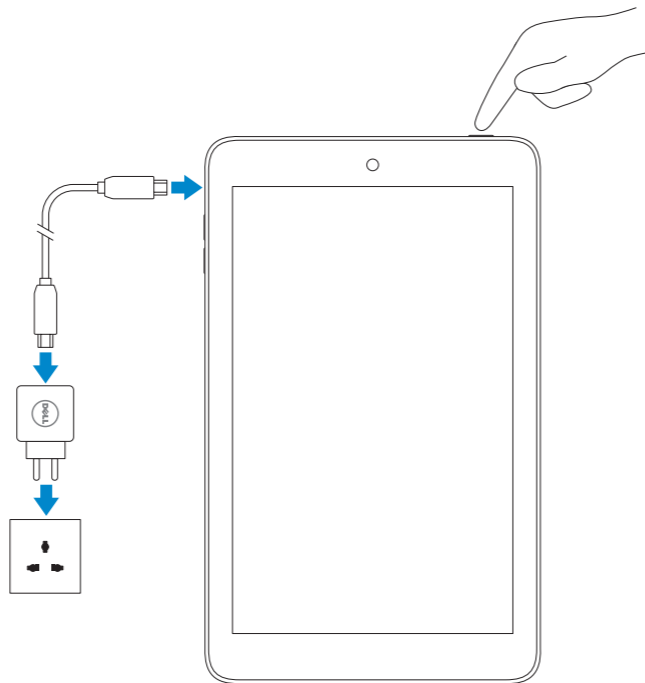

VENUE 7/8

Quick Start Guide

Skrócona instrukcja uruchomienia
מדריך התחלה מהירה

1 Connect the power cable and turn on your tablet

Podłącz przewód zasilający i włącz tablet
חבר את כבל החשמל והפעל את מחשב הלוח