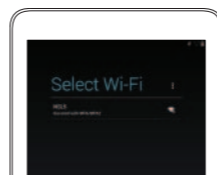

2 Finish Android setup

Skonfiguruj system Android
סיים את הגדרת Android

Connect to your network.
Nawiąż połączenie z siecią.
התחבר לרשת.